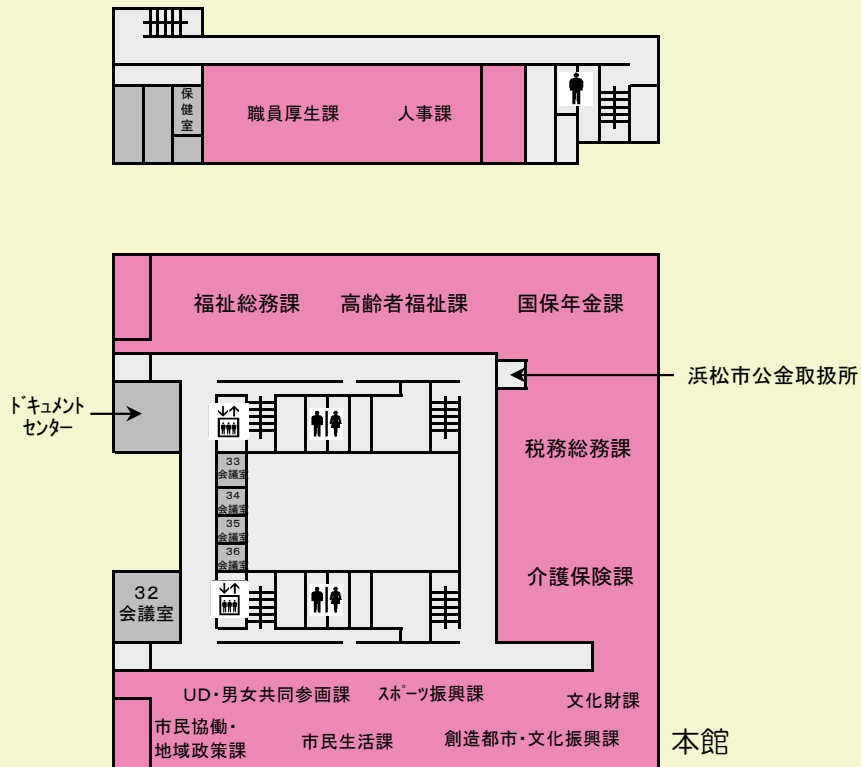

浜松市役所 中央区役所

案内図

2026年4月1日現在

8F	監査事務局 第1～5委員会室 全員協議会室 801応接室 802会議室 傍聴席 議員控室	
7F	議会事務局 議場 議員控室 701～706面談室	
6F	産業振興課 まちなか政策課 労働政策課 企業立地推進課 スタートアップ推進課 カーボンニュートラル推進課 農地利用課(農業委員会事務局) 農業振興課 農地整備課 農業水産課 林業振興課 土地政策課 盛土対策課 交通政策課 都市計画課 ウエルネス推進事業本部	
5F	秘書課 広聴広報課 デジタル・スマートシティ推進課 企画課 国際課 住宅課 公共建築課 51会議室 52会議室 庁議室	
4F	道路企画課 道路保全課 危機管理課 土木部災害対策室 建築行政課 市街地整備課 河川課 観光・シティプロモーション課 会計課	
3F	福祉総務課 高齢者福祉課 国保年金課 介護保険課 市民生活課 市民協働・地域政策課 税務総務課 創造都市・文化振興課 スポーツ振興課 文化財課 32～36会議室 UD・男女共同参画課 ドキュメントセンター 浜松市公金取扱所	
2F	障害者政策課 障害者支援課 社会福祉課 生活福祉第一課・第二課 こども家庭センター (児童家庭課・中央健康づくりセンター)	
1F	長寿支援課 保険年金課 浜松市ジョブサポートセンター チャレンジショップ わ(授産製品展示・販売) ATM 地下道連絡通路	

5F	技術監理課 調達課 入札室 職員労働組合	
4F	政策法務課 財政課 アセットマネジメント推進課	
3F	人事課 職員厚生課 保健室	
2F	文書行政課 市選挙管理委員会 市政情報室	
1F	101会議室 102会議室 職員組合 売店(コンビニ)	

本館

北館

3F

4F

5F

6F

7F

8F

i 総合案内

エスカレーター

エレベーター
(車いす対応)

多目的トイレ

ベビー
ケアルーム

男子・女子トイレ

女子トイレ

男子トイレ

オストメイト対応トイレ

外部庁舎案内図

A	元目分庁舎	B	イーステージオフィス棟	C	クリエート浜松	D	県総合庁舎	E	地域情報センター		
4F	収納対策課	7F	教育支援課	1F	人権啓発センター	4F	障害者更生相談所	4F	情報システム課		
3F	資産税課		青少年育成センター				児童相談所	3F	人事委員会事務局		
2F	市民税課	教育総務課	精神保健福祉センター								
1F	市民税課	6F				教育施設課					
	税務総務課	学校・地域連携課									
		5F				教職員課					
						指導課					
			健康安全課								
F	鴨江分庁舎	G	海老塚事務所			H	中央土木整備事務所	I	ザザシティ浜松 中央館		
4F	環境政策課	くらしのセンター				2F	中央土木整備事務所	5F	こども若者政策課		
	環境保全課			1F	緑政課	子育て支援課					
3F	産業廃棄物対策課				公園課	幼保運営課					
	廃棄物処理施設課			2F	一般廃棄物対策課	幼保支援課					
保育相談センター											