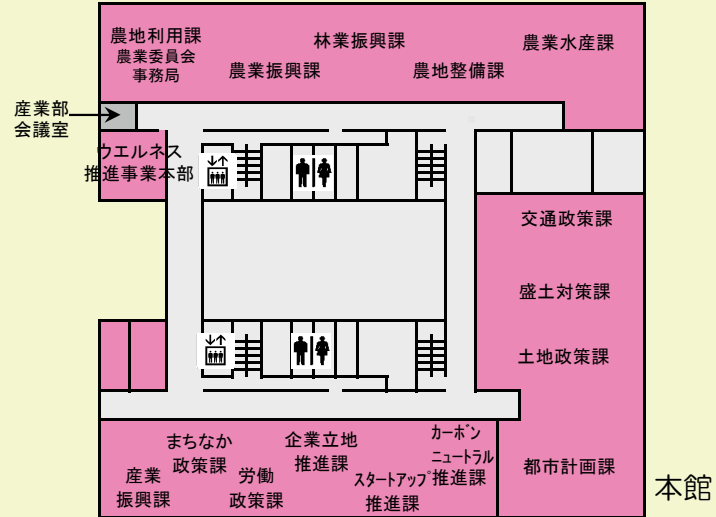

浜松市役所 中央区役所

案内図

2026年4月1日現在

8F	監査事務局 第1～5委員会室 全員協議会室 801応接室 802会議室 傍聴席 議員控室	
7F	議会事務局 議場 議員控室 701～706面談室	
6F	産業振興課 まちなか政策課 労働政策課 企業立地推進課 スタートアップ推進課 カーボンニュートラル推進課 農地利用課(農業委員会事務局) 農業振興課 農地整備課 農業水産課 林業振興課 土地政策課 盛土対策課 交通政策課 都市計画課 ウエルネス推進事業本部	
5F	秘書課 広聴広報課 デジタル・スマートシティ推進課 企画課 国際課 住宅課 公共建築課 51会議室 52会議室 庁議室	
4F	道路企画課 道路保全課 危機管理課 土木部災害対策室 建築行政課 市街地整備課 河川課 観光・シティプロモーション課 会計課	
3F	福祉総務課 高齢者福祉課 国保年金課 介護保険課 市民生活課 市民協働・地域政策課 税務総務課 創造都市・文化振興課 スポーツ振興課 文化財課 32～36会議室 UD・男女共同参画課 ドキュメントセンター 浜松市公金取扱所	
2F	障害者政策課 障害者支援課 社会福祉課 生活福祉第一課・第二課 こども家庭センター (児童家庭課・中央健康づくりセンター)	
1F	長寿支援課 保険年金課 浜松市ジョブサポートセンター チャレンジショップ わ(授産製品展示・販売) ATM 地下道連絡通路	

5F	技術監理課 調達課 入札室 職員労働組合	
4F	政策法務課 財政課 アセットマネジメント推進課	
3F	人事課 職員厚生課 保健室	
2F	文書行政課 市選挙管理委員会 市政情報室	
1F	101会議室 102会議室 職員組合 売店(コンビニ)	

本館

北館

3F

4F

5F

6F

7F

8F

i 総合案内

エスカレーター

エレベーター
(車いす対応)

多目的トイレ

ベビー
ケアルーム

男子・女子トイレ

女子トイレ

男子トイレ

オストメイト対応トイレ

外部庁舎案内図

A	元目分庁舎	B	イーステージオフィス棟	C	クリエート浜松	D	県総合庁舎	E	地域情報センター		
4F	収納対策課	7F	教育支援課	1F	人権啓発センター	4F	障害者更生相談所	4F	情報システム課		
3F	資産税課		青少年育成センター				児童相談所	3F	人事委員会事務局		
2F	市民税課	教育総務課	精神保健福祉センター								
1F	市民税課	6F				教育施設課					
	税務総務課	学校・地域連携課									
		5F				教職員課					
						指導課					
			健康安全課								
F	鴨江分庁舎	G	海老塚事務所			H	中央土木整備事務所	I	ザザシティ浜松 中央館		
4F	環境政策課	くらしのセンター				2F	中央土木整備事務所	5F	こども若者政策課		
	環境保全課			1F	緑政課	子育て支援課					
3F	産業廃棄物対策課				公園課	幼保運営課					
	廃棄物処理施設課			2F	一般廃棄物対策課	幼保支援課					
保育相談センター											