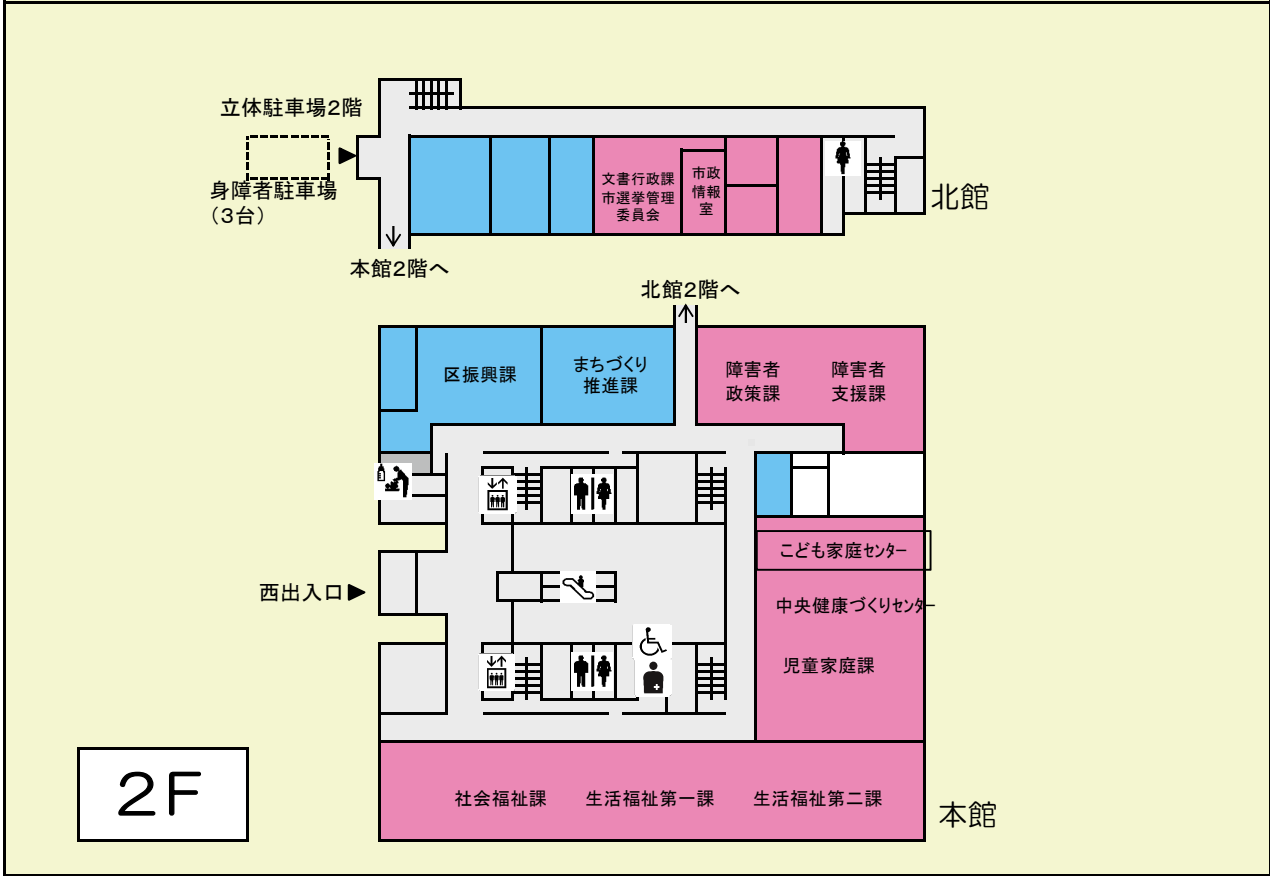

浜松市役所 中央区役所

案内図

2026年4月1日現在

8F	監査事務局 第1～5委員会室 全員協議会室 801応接室 802会議室 傍聴席 議員控室	
7F	議会事務局 議場 議員控室 701～706面談室	
6F	産業振興課 まちなか政策課 労働政策課 企業立地推進課 スタートアップ推進課 カーボンニュートラル推進課 農地利用課(農業委員会事務局) 農業振興課 農地整備課 農業水産課 林業振興課 土地政策課 盛土対策課 交通政策課 都市計画課 ウエルネス推進事業本部	
5F	秘書課 広聴広報課 デジタル・スマートシティ推進課 企画課 国際課 住宅課 公共建築課 51会議室 52会議室 庁議室	
4F	道路企画課 道路保全課 危機管理課 土木部災害対策室 建築行政課 市街地整備課 河川課 観光・シティプロモーション課 会計課	
3F	福祉総務課 高齢者福祉課 国保年金課 介護保険課 市民生活課 市民協働・地域政策課 税務総務課 創造都市・文化振興課 スポーツ振興課 文化財課 32～36会議室 UD・男女共同参画課 ドキュメントセンター 浜松市公金取扱所	
2F	障害者政策課 障害者支援課 社会福祉課 生活福祉第一課・第二課 こども家庭センター (児童家庭課・中央健康づくりセンター)	
1F	長寿支援課 保険年金課 浜松市ジョブサポートセンター チャレンジショップ わ(授産製品展示・販売) ATM 地下道連絡通路	

5F	技術監理課 調達課 入札室 職員労働組合	
4F	政策法務課 財政課 アセットマネジメント推進課	
3F	人事課 職員厚生課 保健室	
2F	文書行政課 市選挙管理委員会 市政情報室	
1F	101会議室 102会議室 職員組合 売店(コンビニ)	

本館

北館

3F

4F

5F

6F

7F

8F

i 総合案内

エスカレーター

エレベーター
(車いす対応)

多目的トイレ

ベビー
ケアルーム

男子・女子トイレ

女子トイレ

男子トイレ

オストメイト対応トイレ

外部庁舎案内図

A	元目分庁舎	B	イーステージオフィス棟	C	クリエート浜松	D	県総合庁舎	E	地域情報センター		
4F	収納対策課	7F	教育支援課	1F	人権啓発センター	4F	障害者更生相談所	4F	情報システム課		
3F	資産税課		青少年育成センター				児童相談所	3F	人事委員会事務局		
2F	市民税課	教育総務課	精神保健福祉センター								
1F	市民税課	6F				教育施設課					
	税務総務課	学校・地域連携課									
		5F				教職員課					
						指導課					
			健康安全課								
F	鴨江分庁舎	G	海老塚事務所			H	中央土木整備事務所	I	ザザシティ浜松 中央館		
4F	環境政策課	くらしのセンター				2F	中央土木整備事務所	5F	こども若者政策課		
	環境保全課			1F	緑政課	子育て支援課					
3F	産業廃棄物対策課				公園課	幼保運営課					
	廃棄物処理施設課			2F	一般廃棄物対策課	幼保支援課					
保育相談センター											