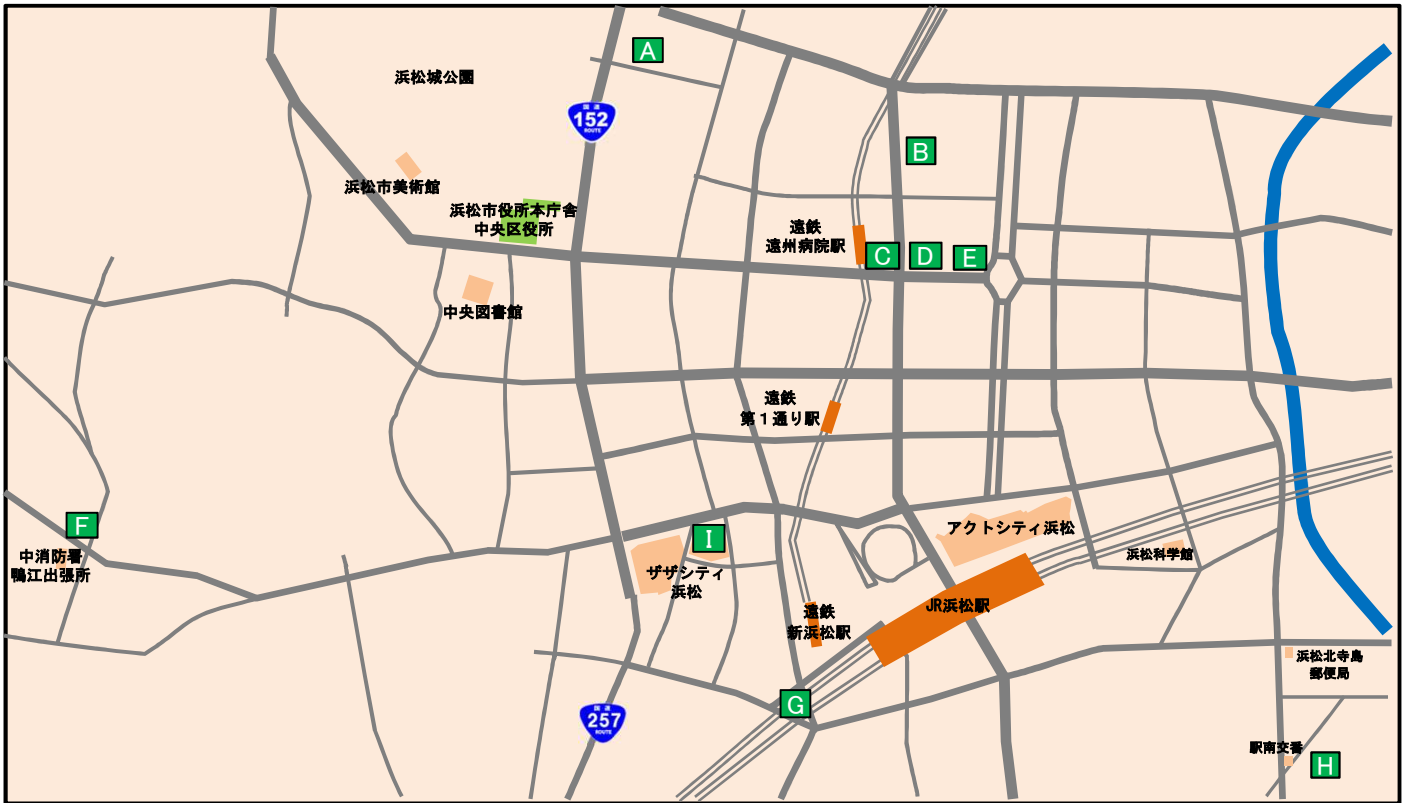

男子トイレ

オストメイト対応トイレ

外部庁舎案内図

A	元目分庁舎	B	イーステージオフィス棟	C	クリエート浜松	D	県総合庁舎	E	地域情報センター		
4F	収納対策課	7F	教育支援課	1F	人権啓発センター	4F	障害者更生相談所	4F	情報システム課		
3F	資産税課		青少年育成センター				児童相談所	3F	人事委員会事務局		
2F	市民税課	教育総務課	精神保健福祉センター								
1F	市民税課	6F				教育施設課					
	税務総務課	学校・地域連携課									
		5F				教職員課					
						指導課					
			健康安全課								
F	鴨江分庁舎	G	海老塚事務所			H	中央土木整備事務所	I	ザザシティ浜松 中央館		
4F	環境政策課	くらしのセンター				2F	中央土木整備事務所	5F	こども若者政策課		
	環境保全課			1F	緑政課	子育て支援課					
3F	産業廃棄物対策課				公園課	幼保運営課					
	廃棄物処理施設課			2F	一般廃棄物対策課	幼保支援課					
保育相談センター											