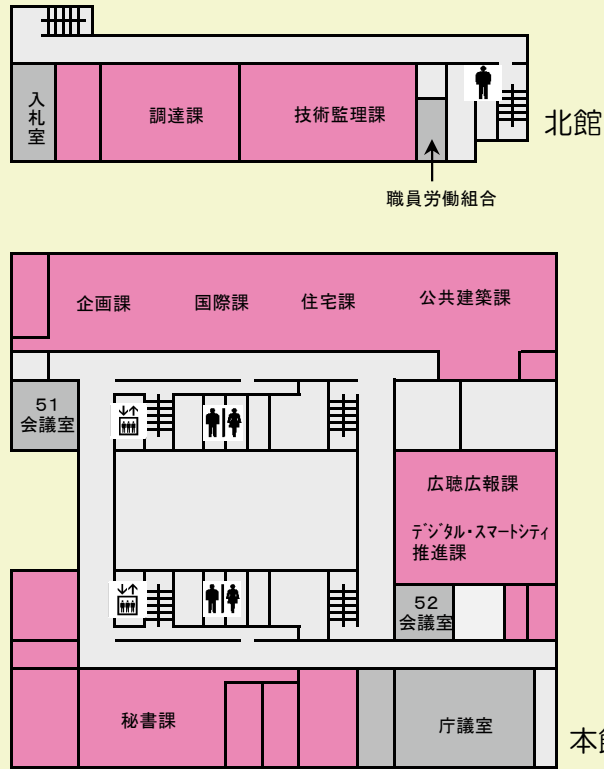

浜松市役所 中央区役所

案内図

2026年4月1日現在

8F	監査事務局 第1～5委員会室 全員協議会室 801応接室 802会議室 傍聴席 議員控室	
7F	議会事務局 議場 議員控室 701～706面談室	
6F	産業振興課 まちなか政策課 労働政策課 企業立地推進課 スタートアップ推進課 カーボンニュートラル推進課 農地利用課(農業委員会事務局) 農業振興課 農地整備課 農業水産課 林業振興課 土地政策課 盛土対策課 交通政策課 都市計画課 ウエルネス推進事業本部	
5F	秘書課 広聴広報課 デジタル・スマートシティ推進課 企画課 国際課 住宅課 公共建築課 51会議室 52会議室 庁議室	
4F	道路企画課 道路保全課 危機管理課 土木部災害対策室 建築行政課 市街地整備課 河川課 観光・シティプロモーション課 会計課	
3F	福祉総務課 高齢者福祉課 国保年金課 介護保険課 市民生活課 市民協働・地域政策課 税務総務課 創造都市・文化振興課 スポーツ振興課 文化財課 32～36会議室 UD・男女共同参画課 ドキュメントセンター 浜松市公金取扱所	
2F	障害者政策課 障害者支援課 社会福祉課 生活福祉第一課・第二課 こども家庭センター (児童家庭課・中央健康づくりセンター)	
1F	長寿支援課 保険年金課 浜松市ジョブサポートセンター チャレンジショップ わ(授産製品展示・販売) ATM 地下道連絡通路	

5F	技術監理課 調達課 入札室 職員労働組合	
4F	政策法務課 財政課 アセットマネジメント推進課	
3F	人事課 職員厚生課 保健室	
2F	文書行政課 市選挙管理委員会 市政情報室	
1F	101会議室 102会議室 職員組合 売店(コンビニ)	

本館

北館

3F

4F

5F

6F

7F

8F

i 総合案内

エスカレーター

エレベーター
(車いす対応)

多目的トイレ

ベビー
ケアルーム

男子・女子トイレ

女子トイレ

男子トイレ

オストメイト対応トイレ

外部庁舎案内図

A	元目分庁舎	B	イーステージオフィス棟	C	クリエート浜松	D	県総合庁舎	E	地域情報センター		
4F	収納対策課	7F	教育支援課	1F	人権啓発センター	4F	障害者更生相談所	4F	情報システム課		
3F	資産税課		青少年育成センター				児童相談所	3F	人事委員会事務局		
2F	市民税課	教育総務課	精神保健福祉センター								
1F	市民税課	6F				教育施設課					
	税務総務課	学校・地域連携課									
		5F				教職員課					
						指導課					
			健康安全課								
F	鴨江分庁舎	G	海老塚事務所			H	中央土木整備事務所	I	ザザシティ浜松 中央館		
4F	環境政策課	くらしのセンター				2F	中央土木整備事務所	5F	こども若者政策課		
	環境保全課			1F	緑政課	子育て支援課					
3F	産業廃棄物対策課				公園課	幼保運営課					
	廃棄物処理施設課			2F	一般廃棄物対策課	幼保支援課					
保育相談センター											