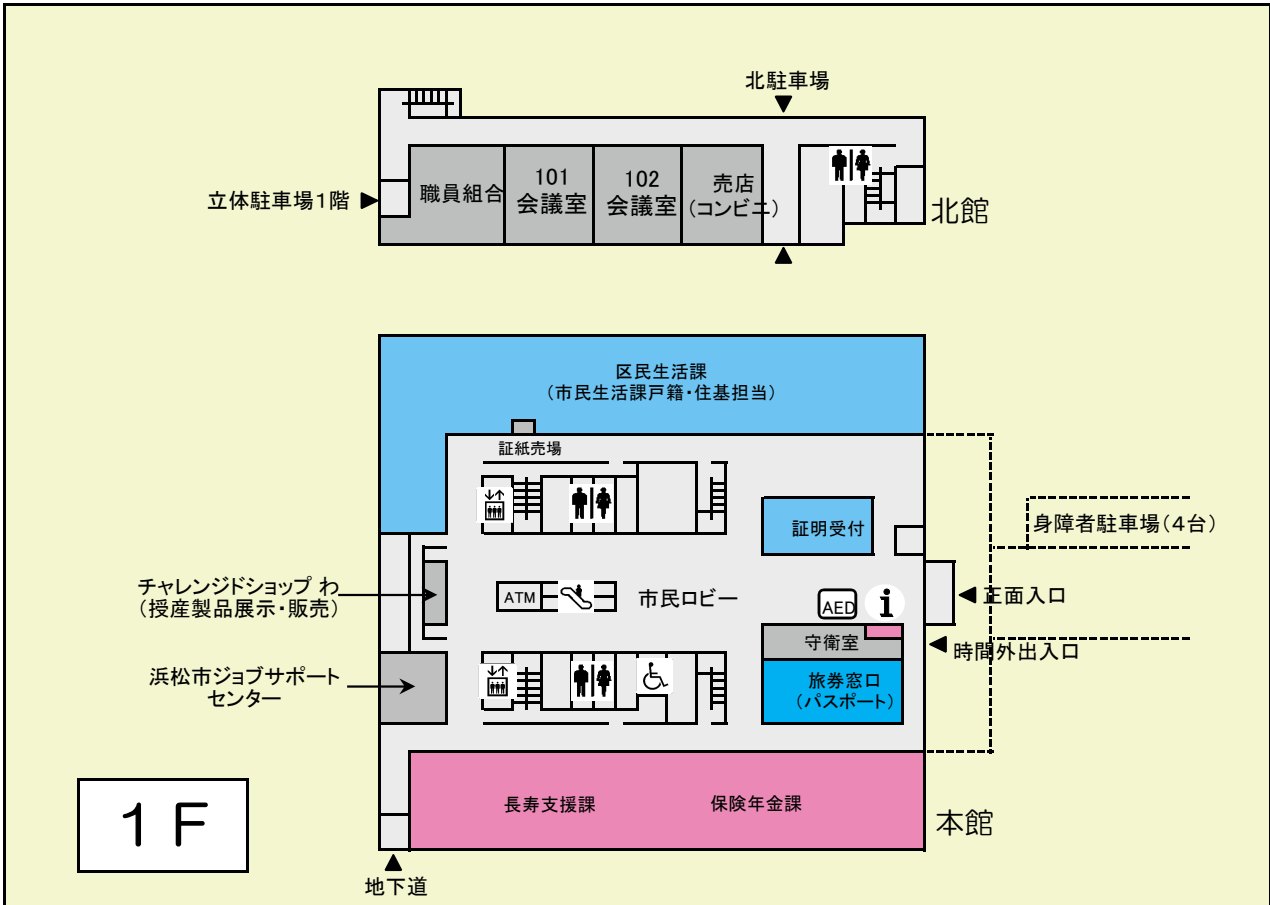

浜松市役所 中央区役所

案内図

2026年4月1日現在

8F	監査事務局 第1～5委員会室 全員協議会室 801応接室 802会議室 傍聴席 議員控室	
7F	議会事務局 議場 議員控室 701～706面談室	
6F	産業振興課 まちなか政策課 労働政策課 企業立地推進課 スタートアップ推進課 カーボンニュートラル推進課 農地利用課(農業委員会事務局) 農業振興課 農地整備課 農業水産課 林業振興課 土地政策課 盛土対策課 交通政策課 都市計画課 ウエルネス推進事業本部	
5F	秘書課 広聴広報課 デジタル・スマートシティ推進課 企画課 国際課 住宅課 公共建築課 51会議室 52会議室 庁議室	
4F	道路企画課 道路保全課 危機管理課 土木部災害対策室 建築行政課 市街地整備課 河川課 観光・シティプロモーション課 会計課	
3F	福祉総務課 高齢者福祉課 国保年金課 介護保険課 市民生活課 市民協働・地域政策課 税務総務課 創造都市・文化振興課 スポーツ振興課 文化財課 32～36会議室 UD・男女共同参画課 ドキュメントセンター 浜松市公金取扱所	
2F	障害者政策課 障害者支援課 社会福祉課 生活福祉第一課・第二課 こども家庭センター (児童家庭課・中央健康づくりセンター)	
1F	長寿支援課 保険年金課 浜松市ジョブサポートセンター チャレンジショップ わ(授産製品展示・販売) ATM 地下道連絡通路	

5F	技術監理課 調達課 入札室 職員労働組合	
4F	政策法務課 財政課 アセットマネジメント推進課	
3F	人事課 職員厚生課 保健室	
2F	文書行政課 市選挙管理委員会 市政情報室	
1F	101会議室 102会議室 職員組合 売店(コンビニ)	

本館

北館

3F

4F

5F

6F

7F

8F

i 総合案内

エスカレーター

エレベーター
(車いす対応)

多目的トイレ

ベビー
ケアルーム

男子・女子トイレ

女子トイレ

男子トイレ

オストメイト対応トイレ

外部庁舎案内図

A	元目分庁舎	B	イーステージオフィス棟	C	クリエート浜松	D	県総合庁舎	E	地域情報センター		
4F	収納対策課	7F	教育支援課	1F	人権啓発センター	4F	障害者更生相談所	4F	情報システム課		
3F	資産税課		青少年育成センター				児童相談所	3F	人事委員会事務局		
2F	市民税課	教育総務課	精神保健福祉センター								
1F	市民税課	6F				教育施設課					
	税務総務課	学校・地域連携課									
		5F				教職員課					
						指導課					
			健康安全課								
F	鴨江分庁舎	G	海老塚事務所			H	中央土木整備事務所	I	ザザシティ浜松 中央館		
4F	環境政策課	くらしのセンター				2F	中央土木整備事務所	5F	こども若者政策課		
	環境保全課			1F	緑政課	子育て支援課					
3F	産業廃棄物対策課				公園課	幼保運営課					
	廃棄物処理施設課			2F	一般廃棄物対策課	幼保支援課					
保育相談センター											