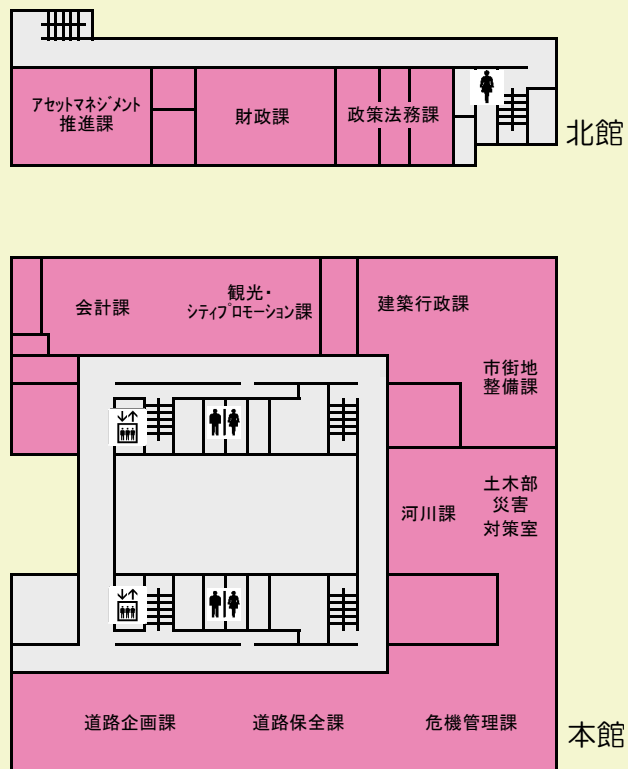

浜松市役所 中央区役所

案内図

2026年4月1日現在

8F	監査事務局 第1～5委員会室 全員協議会室 801応接室 802会議室 傍聴席 議員控室	
7F	議会事務局 議場 議員控室 701～706面談室	
6F	産業振興課 まちなか政策課 労働政策課 企業立地推進課 スタートアップ推進課 カーボンニュートラル推進課 農地利用課(農業委員会事務局) 農業振興課 農地整備課 農業水産課 林業振興課 土地政策課 盛土対策課 交通政策課 都市計画課 ウエルネス推進事業本部	
5F	秘書課 広聴広報課 デジタル・スマートシティ推進課 企画課 国際課 住宅課 公共建築課 51会議室 52会議室 庁議室	
4F	道路企画課 道路保全課 危機管理課 土木部災害対策室 建築行政課 市街地整備課 河川課 観光・シティプロモーション課 会計課	
3F	福祉総務課 高齢者福祉課 国保年金課 介護保険課 市民生活課 市民協働・地域政策課 税務総務課 創造都市・文化振興課 スポーツ振興課 文化財課 32～36会議室 UD・男女共同参画課 ドキュメントセンター 浜松市公金取扱所	
2F	障害者政策課 障害者支援課 社会福祉課 生活福祉第一課・第二課 こども家庭センター (児童家庭課・中央健康づくりセンター)	
1F	長寿支援課 保険年金課 浜松市ジョブサポートセンター チャレンジショップ わ(授産製品展示・販売) ATM 地下道連絡通路	

5F	技術監理課 調達課 入札室 職員労働組合	
4F	政策法務課 財政課 アセットマネジメント推進課	
3F	人事課 職員厚生課 保健室	
2F	文書行政課 市選挙管理委員会 市政情報室	
1F	101会議室 102会議室 職員組合 売店(コンビニ)	

本館

北館

3F

4F

5F

6F

7F

8F

i 総合案内

エスカレーター

エレベーター
(車いす対応)

多目的トイレ

ベビー
ケアルーム

男子・女子トイレ

女子トイレ

男子トイレ

オストメイト対応トイレ

外部庁舎案内図

A	元目分庁舎	B	イーステージオフィス棟	C	クリエート浜松	D	県総合庁舎	E	地域情報センター		
4F	収納対策課	7F	教育支援課	1F	人権啓発センター	4F	障害者更生相談所	4F	情報システム課		
3F	資産税課		青少年育成センター				児童相談所	3F	人事委員会事務局		
2F	市民税課	教育総務課	精神保健福祉センター								
1F	市民税課	6F				教育施設課					
	税務総務課	学校・地域連携課									
		5F				教職員課					
						指導課					
			健康安全課								
F	鴨江分庁舎	G	海老塚事務所			H	中央土木整備事務所	I	ザザシティ浜松 中央館		
4F	環境政策課	くらしのセンター				2F	中央土木整備事務所	5F	こども若者政策課		
	環境保全課			1F	緑政課	子育て支援課					
3F	産業廃棄物対策課				公園課	幼保運営課					
	廃棄物処理施設課			2F	一般廃棄物対策課	幼保支援課					
保育相談センター											