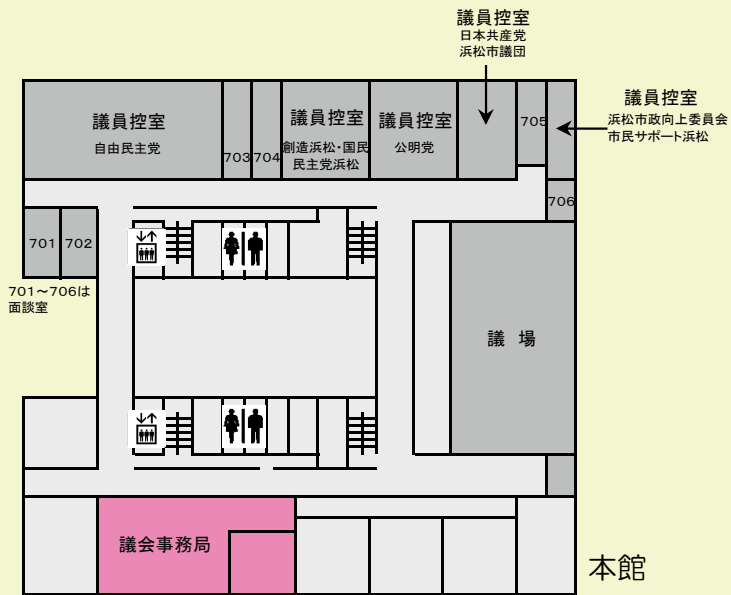

浜松市役所 中央区役所

案内図

2026年4月1日現在

8F	監査事務局 第1～5委員会室 全員協議会室 801応接室 802会議室 傍聴席 議員控室	
7F	議会事務局 議場 議員控室 701～706面談室	
6F	産業振興課 まちなか政策課 労働政策課 企業立地推進課 スタートアップ推進課 カーボンニュートラル推進課 農地利用課(農業委員会事務局) 農業振興課 農地整備課 農業水産課 林業振興課 土地政策課 盛土対策課 交通政策課 都市計画課 ウエルネス推進事業本部	
5F	秘書課 広聴広報課 デジタル・スマートシティ推進課 企画課 国際課 住宅課 公共建築課 51会議室 52会議室 庁議室	
4F	道路企画課 道路保全課 危機管理課 土木部災害対策室 建築行政課 市街地整備課 河川課 観光・シティプロモーション課 会計課	
3F	福祉総務課 高齢者福祉課 国保年金課 介護保険課 市民生活課 市民協働・地域政策課 税務総務課 創造都市・文化振興課 スポーツ振興課 文化財課 32～36会議室 UD・男女共同参画課 ドキュメントセンター 浜松市公金取扱所	
2F	障害者政策課 障害者支援課 社会福祉課 生活福祉第一課・第二課 こども家庭センター (児童家庭課・中央健康づくりセンター)	
1F	長寿支援課 保険年金課 浜松市ジョブサポートセンター チャレンジショップ わ(授産製品展示・販売) ATM 地下道連絡通路	

5F	技術監理課 調達課 入札室 職員労働組合	
4F	政策法務課 財政課 アセットマネジメント推進課	
3F	人事課 職員厚生課 保健室	
2F	文書行政課 市選挙管理委員会 市政情報室	
1F	101会議室 102会議室 職員組合 売店(コンビニ)	

本館

北館

3F

4F

5F

6F

7F

8F

i 総合案内

エスカレーター

エレベーター
(車いす対応)

多目的トイレ

ベビー
ケアルーム

男子・女子トイレ

女子トイレ

男子トイレ

オストメイト対応トイレ

外部庁舎案内図

A	元目分庁舎	B	イーステージオフィス棟	C	クリエート浜松	D	県総合庁舎	E	地域情報センター		
4F	収納対策課	7F	教育支援課	1F	人権啓発センター	4F	障害者更生相談所	4F	情報システム課		
3F	資産税課		青少年育成センター				児童相談所	3F	人事委員会事務局		
2F	市民税課	教育総務課	精神保健福祉センター								
1F	市民税課	6F				教育施設課					
	税務総務課	学校・地域連携課									
		5F				教職員課					
						指導課					
			健康安全課								
F	鴨江分庁舎	G	海老塚事務所			H	中央土木整備事務所	I	ザザシティ浜松 中央館		
4F	環境政策課	くらしのセンター				2F	中央土木整備事務所	5F	こども若者政策課		
	環境保全課			1F	緑政課	子育て支援課					
3F	産業廃棄物対策課				公園課	幼保運営課					
	廃棄物処理施設課			2F	一般廃棄物対策課	幼保支援課					
保育相談センター											