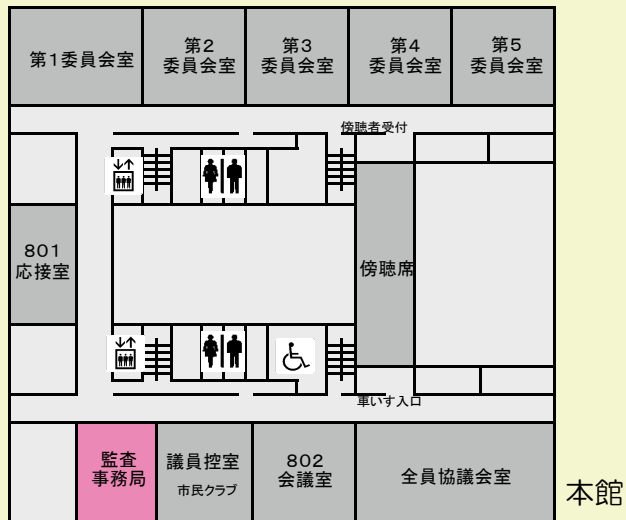

浜松市役所 中央区役所

案内図

2026年4月1日現在

8F	監査事務局 第1～5委員会室 全員協議会室 801応接室 802会議室 傍聴席 議員控室	
7F	議会事務局 議場 議員控室 701～706面談室	
6F	産業振興課 まちなか政策課 労働政策課 企業立地推進課 スタートアップ推進課 カーボンニュートラル推進課 農地利用課(農業委員会事務局) 農業振興課 農地整備課 農業水産課 林業振興課 土地政策課 盛土対策課 交通政策課 都市計画課 ウエルネス推進事業本部	
5F	秘書課 広聴広報課 デジタル・スマートシティ推進課 企画課 国際課 住宅課 公共建築課 51会議室 52会議室 庁議室	
4F	道路企画課 道路保全課 危機管理課 土木部災害対策室 建築行政課 市街地整備課 河川課 観光・シティプロモーション課 会計課	
3F	福祉総務課 高齢者福祉課 国保年金課 介護保険課 市民生活課 市民協働・地域政策課 税務総務課 創造都市・文化振興課 スポーツ振興課 文化財課 32～36会議室 UD・男女共同参画課 ドキュメントセンター 浜松市公金取扱所	
2F	障害者政策課 障害者支援課 社会福祉課 生活福祉第一課・第二課 こども家庭センター (児童家庭課・中央健康づくりセンター)	
1F	長寿支援課 保険年金課 浜松市ジョブサポートセンター チャレンジショップ わ(授産製品展示・販売) ATM 地下道連絡通路	

5F	技術監理課 調達課 入札室 職員労働組合	
4F	政策法務課 財政課 アセットマネジメント推進課	
3F	人事課 職員厚生課 保健室	
2F	文書行政課 市選挙管理委員会 市政情報室	
1F	101会議室 102会議室 職員組合 売店(コンビニ)	

本館

北館

3F

4F

5F

6F

7F

8F

i 総合案内

エスカレーター

エレベーター
(車いす対応)

多目的トイレ

ベビー
ケアルーム

男子・女子トイレ

女子トイレ

男子トイレ

オストメイト対応トイレ

外部庁舎案内図

A	元目分庁舎	B	イーステージオフィス棟	C	クリエート浜松	D	県総合庁舎	E	地域情報センター		
4F	収納対策課	7F	教育支援課	1F	人権啓発センター	4F	障害者更生相談所	4F	情報システム課		
3F	資産税課		青少年育成センター				児童相談所	3F	人事委員会事務局		
2F	市民税課	教育総務課	精神保健福祉センター								
1F	市民税課	6F				教育施設課					
	税務総務課	学校・地域連携課									
		5F				教職員課					
						指導課					
			健康安全課								
F	鴨江分庁舎	G	海老塚事務所			H	中央土木整備事務所	I	ザザシティ浜松 中央館		
4F	環境政策課	くらしのセンター				2F	中央土木整備事務所	5F	こども若者政策課		
	環境保全課			1F	緑政課	子育て支援課					
3F	産業廃棄物対策課				公園課	幼保運営課					
	廃棄物処理施設課			2F	一般廃棄物対策課	幼保支援課					
保育相談センター											