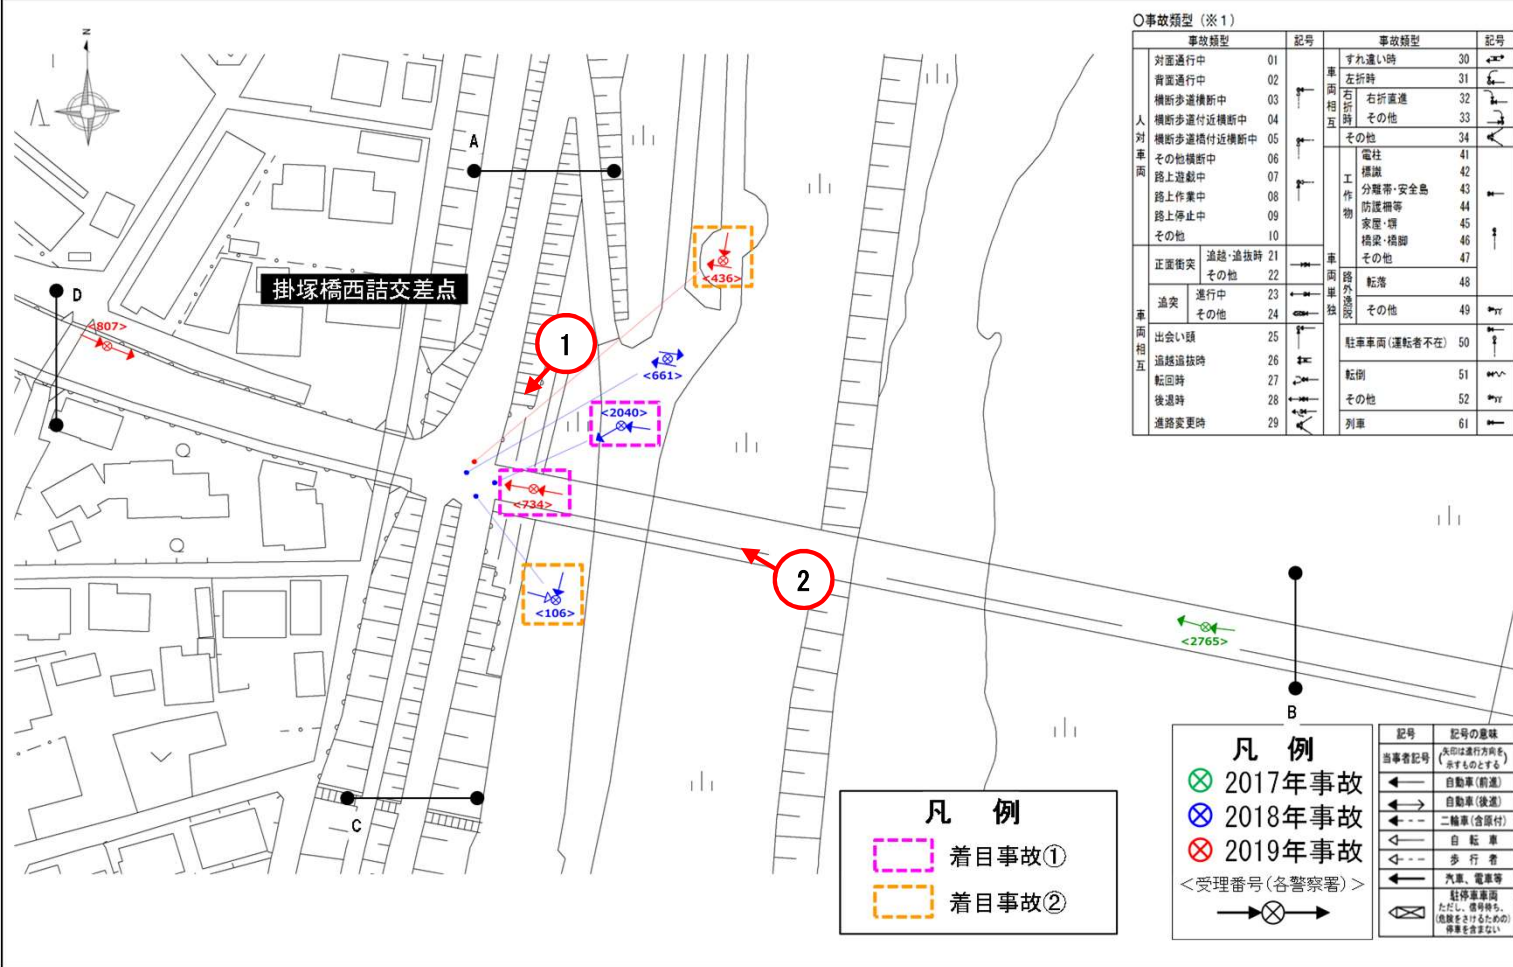

位置図

事故発生状況概要 (2017~2019合計)

①事故類型別(全体件数 N=5)

- 通行中
- その他横断中
- その他人対車両
- 追突
- 追越追抜時
- 左折時
- その他車両相互
- 駐車両衝突
- 転倒
- 横断歩道横断中
- 路上作業中等
- 正面衝突
- 出会い頭
- すれ違い時
- 右折時
- 工作物衝突
- 路外逸脱
- その他車両単独

②法令違反(第一当事者)

- 信号無視
- 左折違反
- 優先通行妨害等
- 横断自転車妨害等
- 指定場所一時不停止等
- ブレーキ操作不適
- 前方不注意 内在的
- 前方不注意 外在的
- 動静不注視
- 安全不確認 前方、左右
- その他の違反

事故発生状況図 (2017~2019)

写真①

写真②