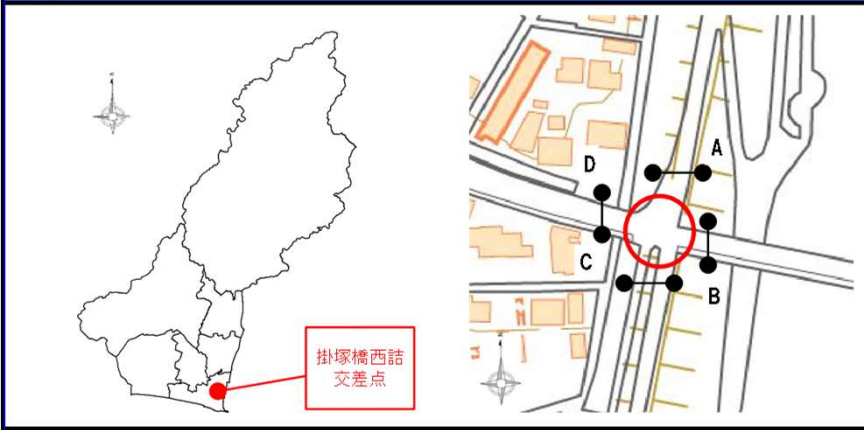

位置図

事故発生状況概要 (2017~2019合計)

①事故類型別(全体件数 N=5)

- 通行中
- その他横断中
- その他人対車両
- 追突
- 追越追抜時
- 左折時
- その他車両相互
- 駐車両衝突
- 転倒
- 横断歩道横断中
- 路上作業中等
- 正面衝突
- 出会い頭
- すれ違い時
- 右折時
- 工作物衝突
- 路外逸脱
- その他車両単独

②法令違反(第一当事者)

- 信号無視
- 左折違反
- 優先通行妨害等
- 横断自転車妨害等
- 指定場所一時不停止等
- ブレーキ操作不適
- 前方不注意 内在的
- 前方不注意 外在的
- 動静不注視
- 安全不確認 前方、左右
- その他の違反

事故発生状況図 (2017~2019)

写真①

写真②