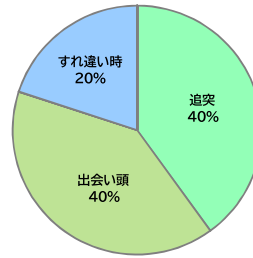

位置図

事故発生状況概要 (2017~2019合計)

①事故類型別(全体件数 N=5)

- 通行中
- その他横断中
- その他人対車両
- 追突
- 追越追抜時
- 左折時
- その他車両相互
- 駐車両衝突
- 転倒
- 横断歩道横断中
- 路上作業中等
- 正面衝突
- 出会い頭
- すれ違い時
- 右折時
- 工作物衝突
- 路外逸脱
- その他車両単独

②法令違反(第一当事者)

- 信号無視
- 左折違反
- 優先通行妨害等
- 横断自転車妨害等
- 指定場所一時不停止等
- ブレーキ操作不適
- 前方不注意 内在的
- 前方不注意 外在的
- 動静不注視
- 安全不確認 前方、左右
- その他の違反

事故発生状況図 (2017~2019)

写真①

写真②