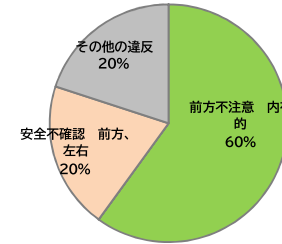

位置図

事故発生状況概要 (2017~2019合計)

①事故類型別(全体件数 N=5)

- 通行中
- その他横断中
- その他人対車両
- 追突
- 追越追抜時
- 左折時
- その他車両相互
- 駐車両衝突
- 転倒
- 横断歩道横断中
- 路上作業中等
- 正面衝突
- 出会い頭
- すれ違い時
- 右折時
- 工作物衝突
- 路外逸脱
- その他車両単独

②法令違反(第一当事者)

- 信号無視
- 左折違反
- 優先通行妨害等
- 横断自転車妨害等
- 指定場所一時不停止等
- ブレーキ操作不適
- 前方不注意 内在的
- 前方不注意 外在的
- 動静不注視
- 安全不確認 前方、左右
- その他の違反

事故発生状況図 (2017~2019)

写真①

写真②