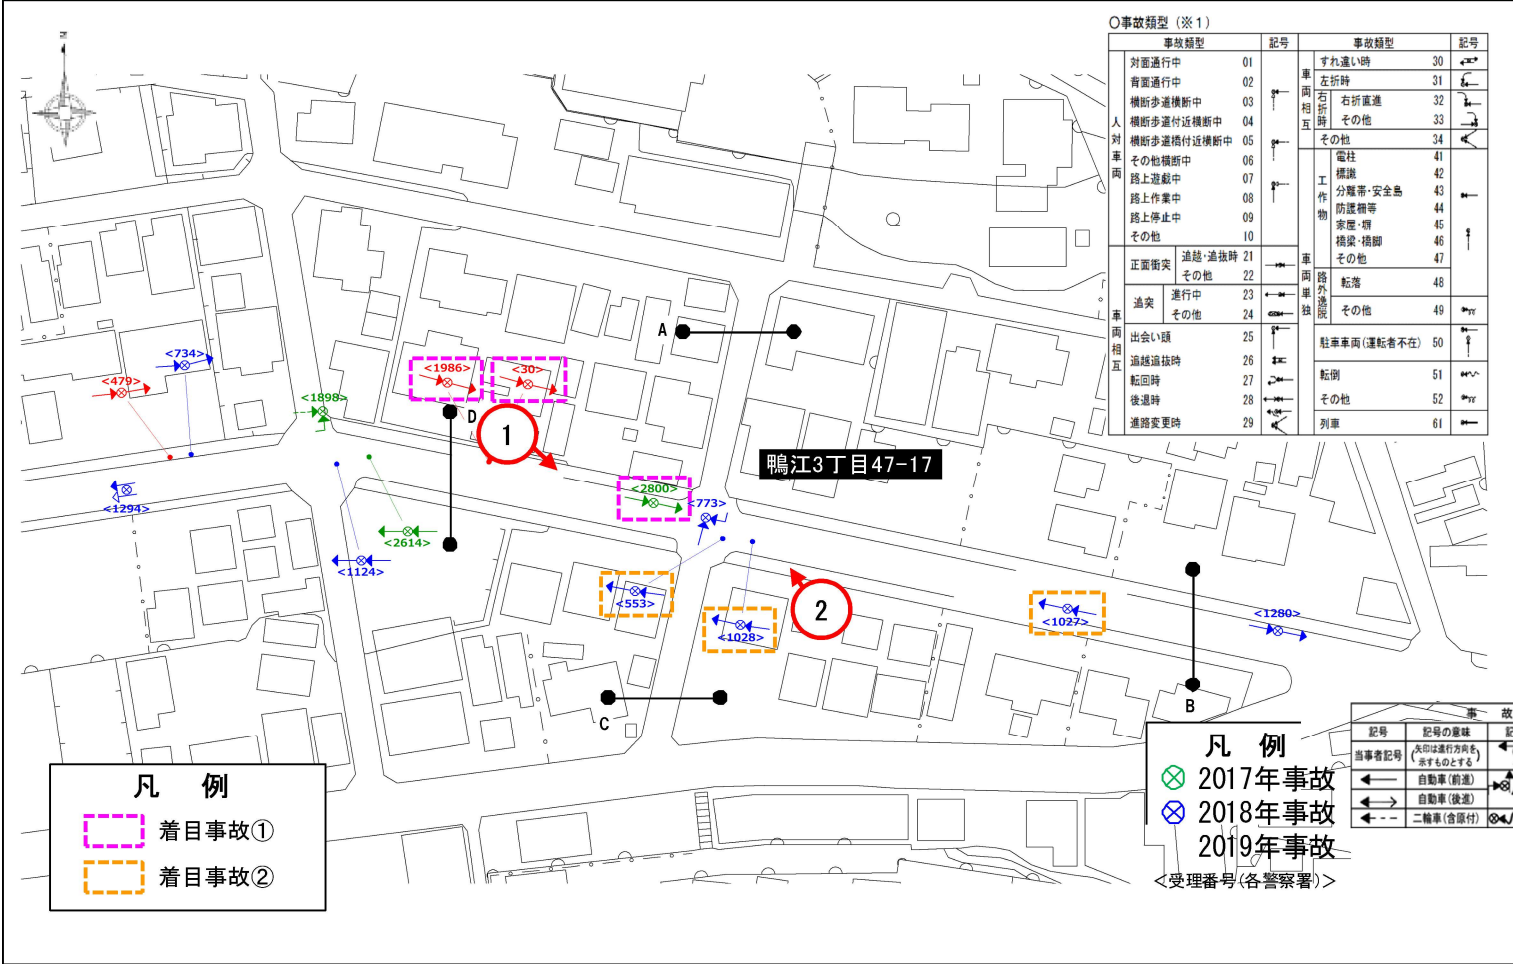

#### ①事故類型別(全体件数 N=4)

- 追突
- 右折時
- 横断歩道横断中
- 路上作業中等
- その他横断中
- 正面衝突
- その他人対車両
- 出会い頭
- 追越追抜時
- すれ違い時
- 左折時
- 右折時
- その他車両相互
- 工作物衝突
- 駐車車両衝突
- 路外逸脱
- 転倒
- その他車両単独

#### ②法令違反(第一当事者)

- 信号無視
- 左折違反
- 優先通行妨害等
- 横断自転車妨害等
- 指定場所一時不停止等
- ブレーキ操作不適
- 前方不注意 内在的
- 前方不注意 外在的
- 動静不注視
- 安全不確認 前方、左右
- その他の違反

### 事故発生状況図 (2017~2019)