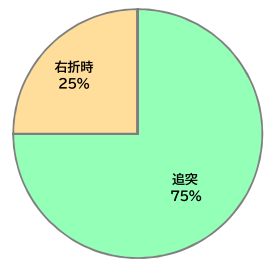

### 事故発生状況概要 (2017~2019合計)

#### ①事故類型別(全体件数 N=4)

- 追突
- 右折時
- 横断歩道横断中
- 路上作業中等
- その他横断中
- 正面衝突
- その他人対車両
- 出会い頭
- 追越追抜時
- すれ違い時
- 左折時
- 右折時
- その他車両相互
- 工作物衝突
- 駐車車両衝突
- 路外逸脱
- 転倒
- その他車両単独