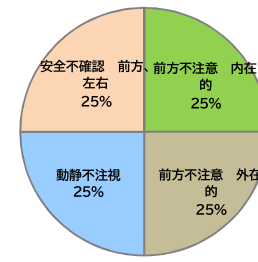

②法令違反(第一当事者)