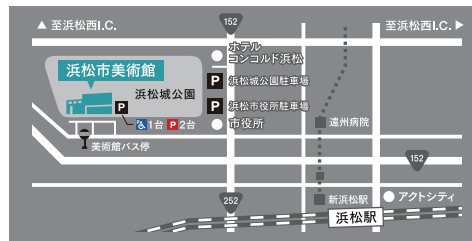

#### ■アクセス

〈バス〉JR浜松駅北口  
遠鉄バスターミナル  
1番乗り場、乗車約8分  
「美術館」停留所下車

〈車〉東名高速浜松I.C.  
浜松西I.C.から約30分。  
三方原スマートI.C.から  
約15分

〈駐車場〉浜松城公園  
駐車場(150分無料)

〒430-0947

静岡県浜松市中央区松城町100番地の1(浜松城公園内)

TEL: 053-454-6801

浜松市美術館  
開館55周年記念