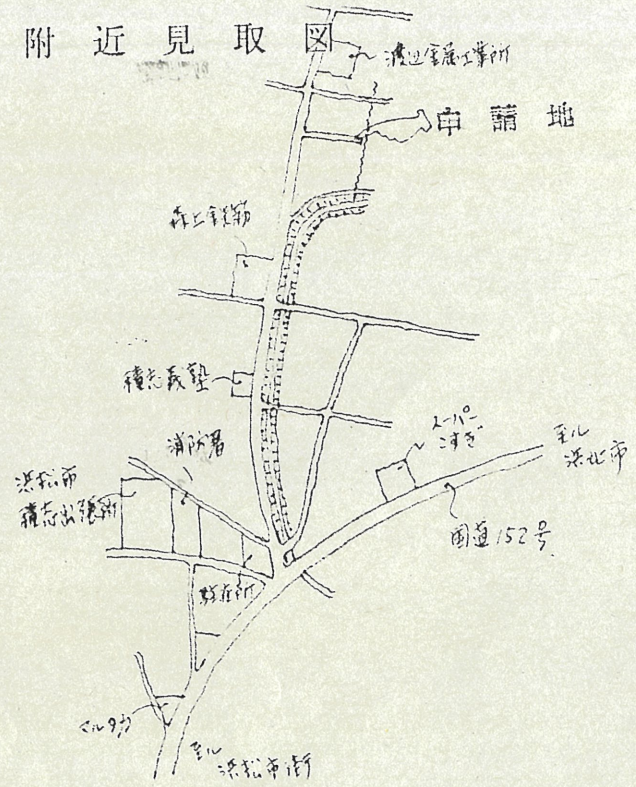

附近見取

道路位置指定図	指定番号	51-10
西ヶ崎町 地内	指定年月日	S51. 6. 29

断面図

S. 1:30

地籍図 (実測図及び公図写)

公図写 S. 1:500

配置図 S. 1:300