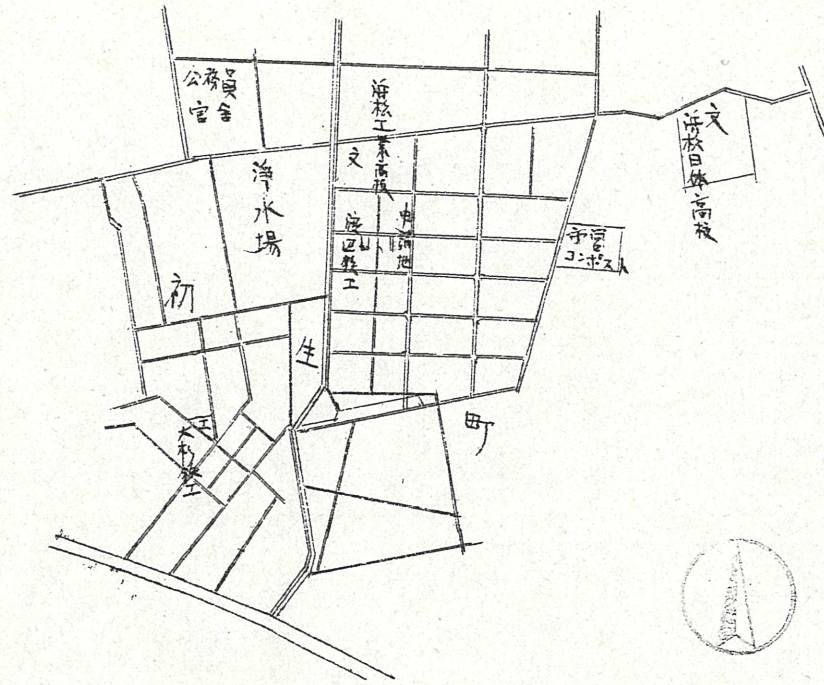

附近見取図

道路位置指定図	指定番号	46-143
初生町 地内	指定年月日	S46.10.19

公図写 縮尺1:600

浜松市初生町 1064~2, 1064~3

断面図 1/30

地籍図 (実測図及び公図写)

測量図 縮尺1:300