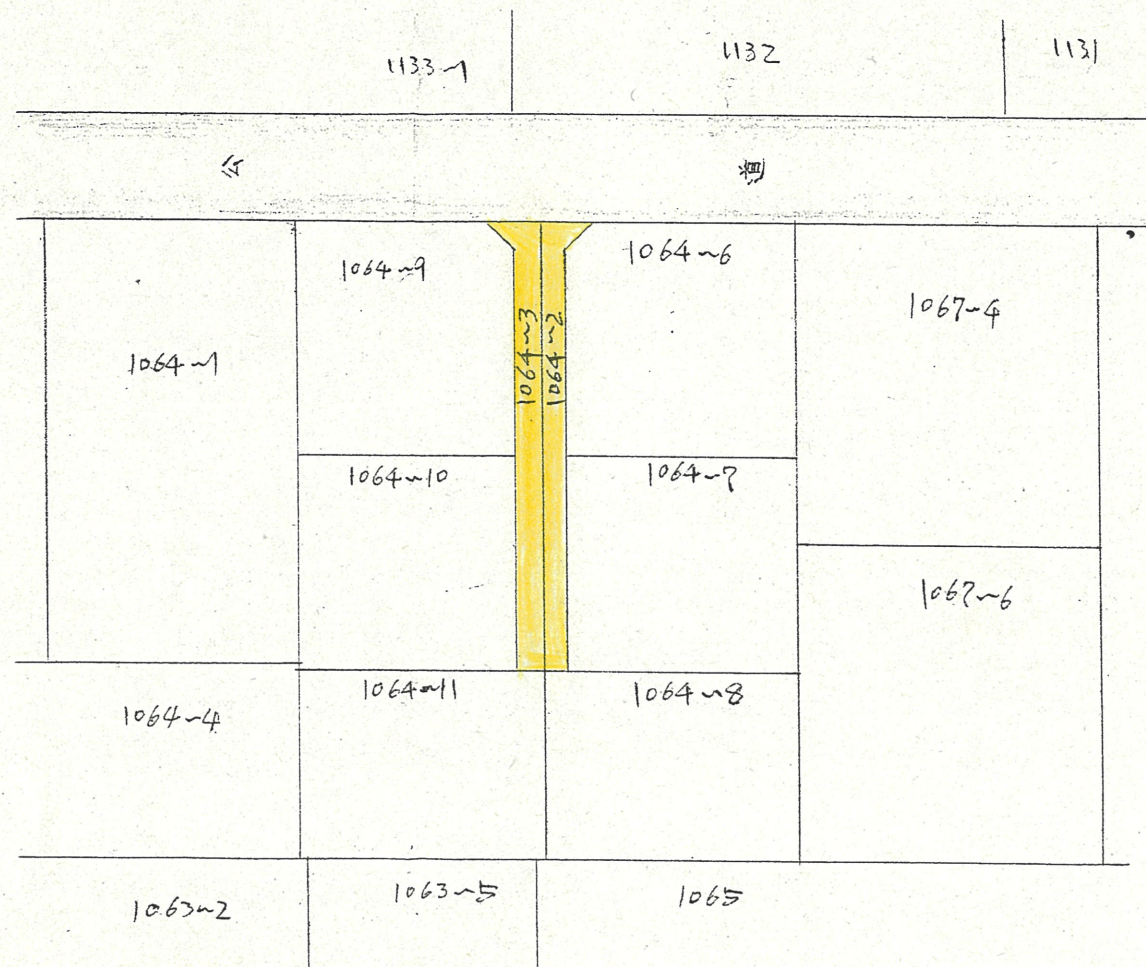

附近見取図

道路位置指定図	指定番号	46-143
初生町 地内	指定年月日	S46.10.19

公図写 縮尺1:600

浜松市初生町 1064~2, 1064~3

断面図 1/30

地籍図 (実測図及び公図写)

測量図 縮尺1:300