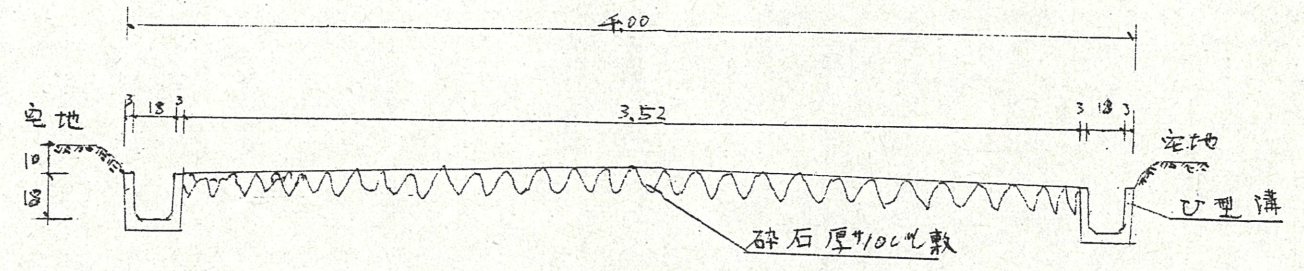

附近見取図

道路位置指定図	指定番号	46-143
初生町 地内	指定年月日	S46.10.19

公図写 縮尺1:600

浜松市初生町 1064~2, 1064~3

断面図 1/30

地籍図 (実測図及び公図写)

測量図 縮尺1:300