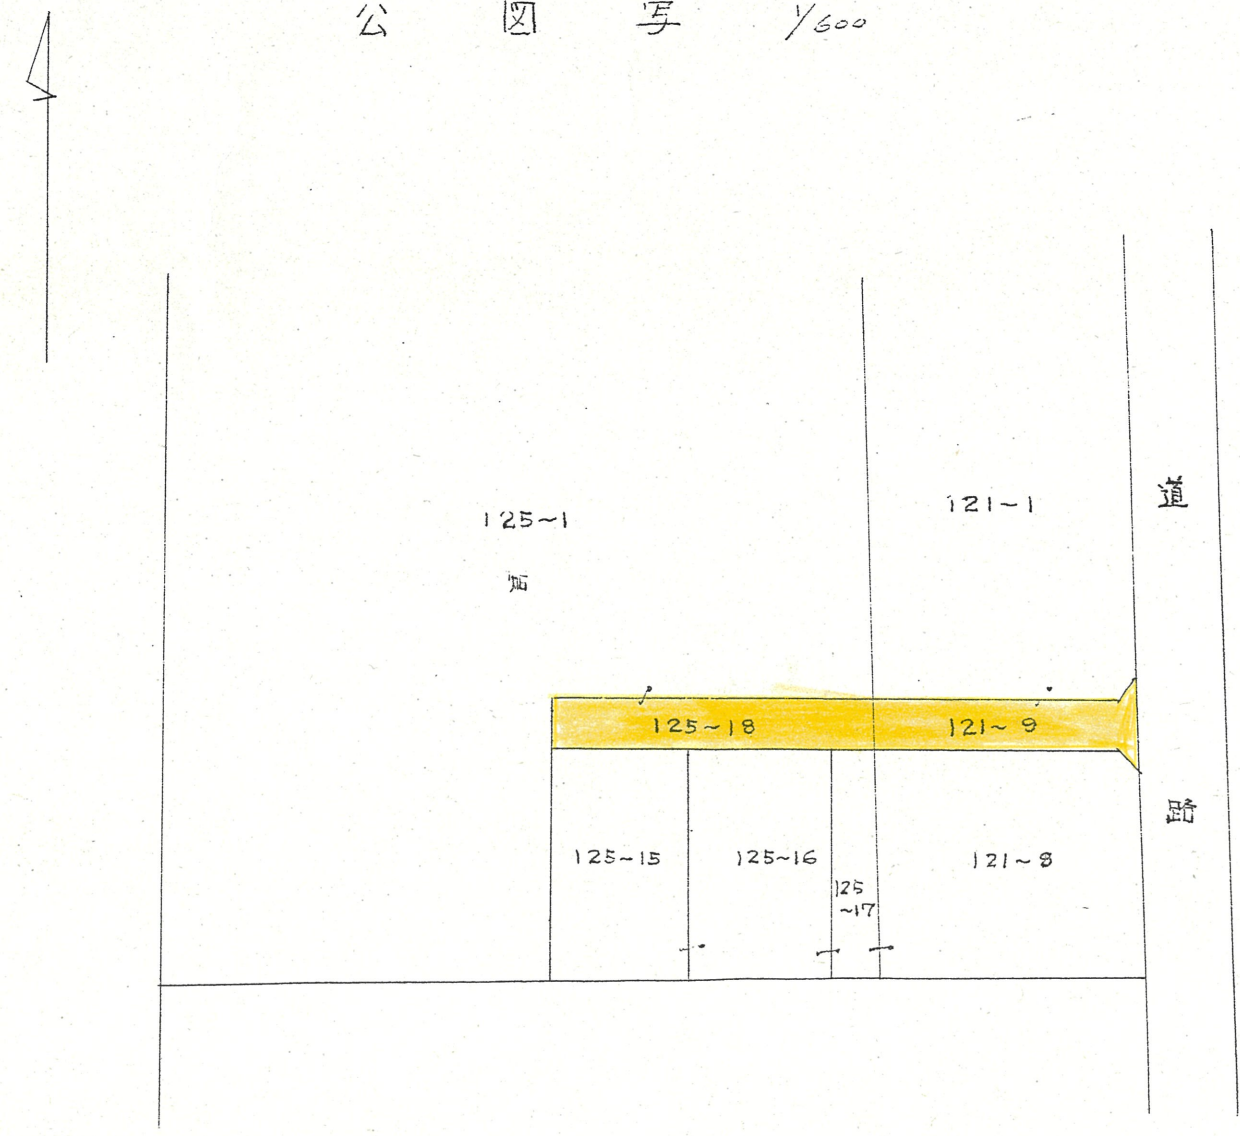

附近見取図

道路位置指定図	指定番号	45-234
三方原町 地内	指定年月日	S46. 4.12

断面図 1/50

公図写 1/600

実測図 1/500