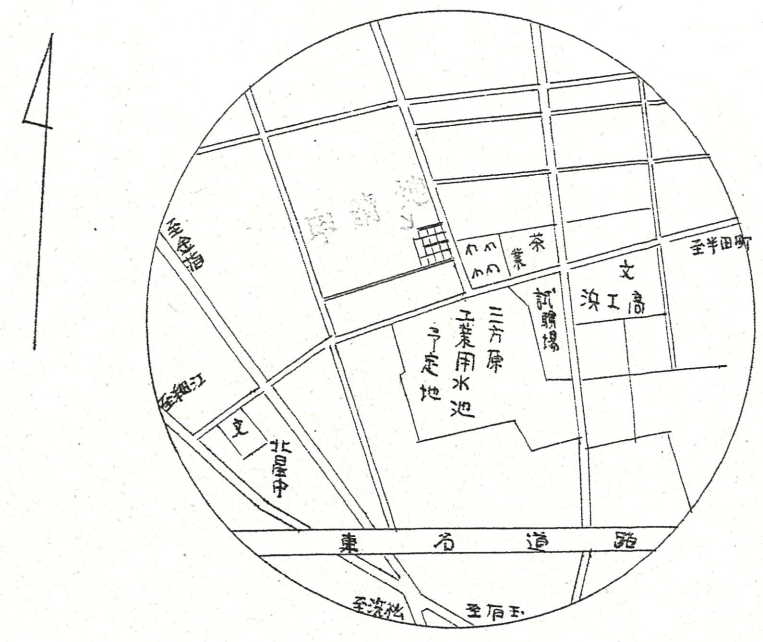

附近見取図

道路位置指定図	指定番号	45-234
三方原町 地内	指定年月日	S46. 4.12

断面図 1/50

公図写 1/600

実測図 1/500