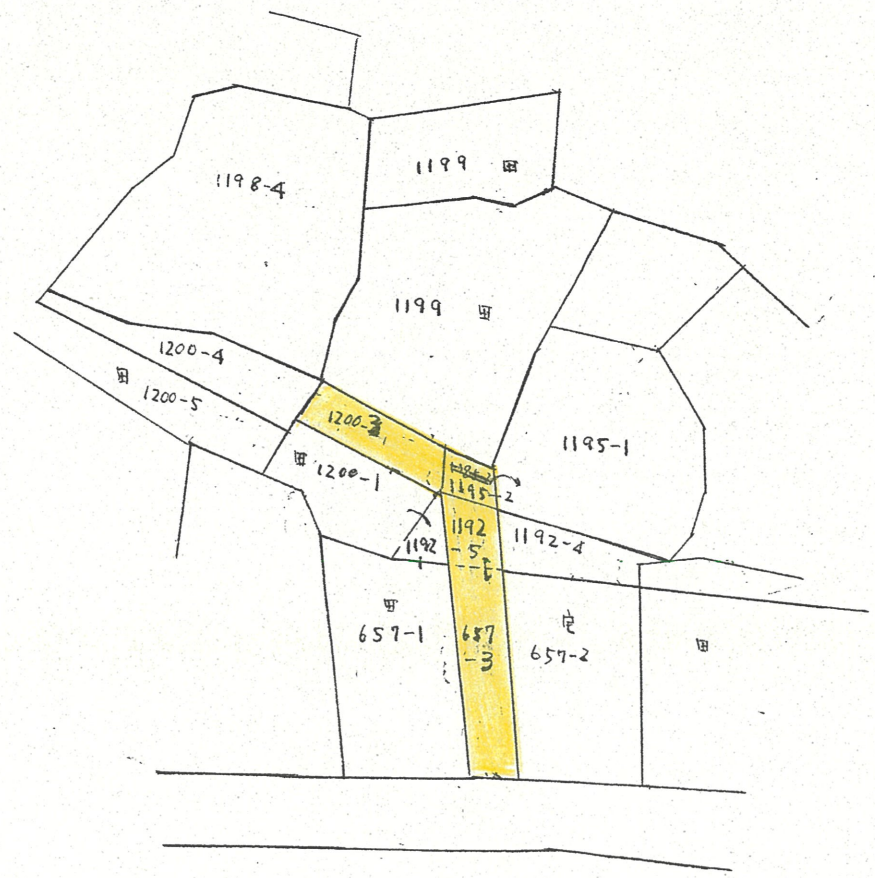

附近見取図

断面図

S1/50

道路位置指定図	指定番号	43-62
富塚町 地内	指定年月日	S43.11.2

公園等 S1/600

敷地

S1/300